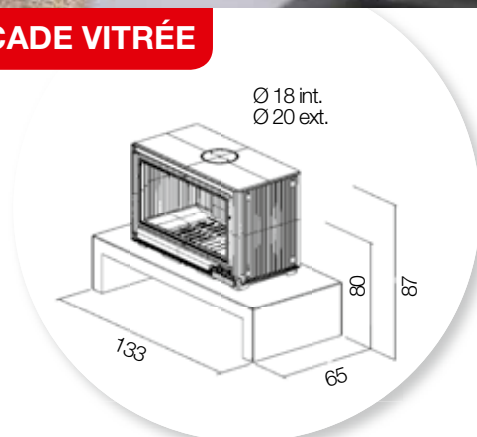

FAÇADE VITRÉE

Coloris
Peint anthracite avec socle
en acier peint gris alu.

LES FAÇADES VITRÉES