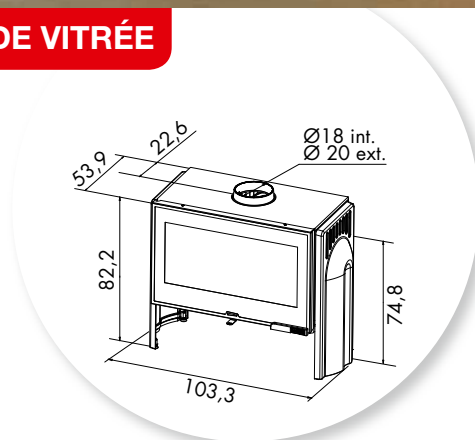

FAÇADE VITRÉE

6 ans
Garantie

Coloris
Peint anthracite.

LES FAÇADES VITRÉES