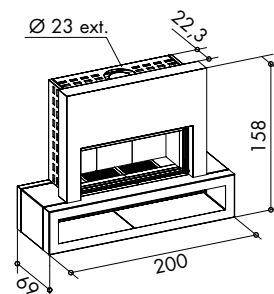

## MÉRAPI 2

Réf. 373126 - 14 kW

H 87 x L 133 x P 65 cm

- Volume corrigé chauffé **200 à 500 m<sup>3</sup>**.
- Poids 220 kg.
- Régulation manuelle.
- Combustibles : **bûches jusqu'à 70 cm**.
- Chargement avant.
- Départ des fumées dessus et arrière.
- Buse de départ de Ø 180 mm int, 200 mm ext.
- Distance du sol au-dessus de la buse de départ arrière 80 cm.
- Classe énergétique : B.
- **Habillage fonte acier, gris alu et porte verre.**

## MÉLÈZE 4

Réf. 373104 - 17 kW

H 158 x L 200 x P 69 cm

- Volume corrigé chauffé **220 à 550 m<sup>3</sup>**.
- Régulation manuelle.
- Poids 525 kg.
- Combustibles : **bûches de 100 cm**.
- Chargement avant.
- Départ des fumées dessus.
- Buse de départ de Ø 230 mm ext.
- Habillage acier.
- Classe énergétique : B.