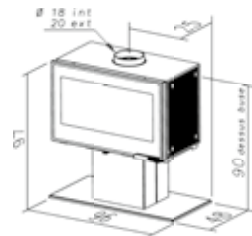

## CUBÉCO 2

Réf. 373136 - 14 kW

H 82,2 x L 103,3 x P 53,9 cm

- Volume corrigé chauffé **200 à 500 m<sup>3</sup>**.
- Régulation manuelle.
- Poids 230 kg.
- Combustibles : **bûches jusqu'à 70 cm**.
- Chargement avant.
- Départ des fumées dessus et arrière.
- Buse de départ de Ø 180 mm 180 int, 200 mm ext.
- Distance du sol au-dessus de la buse de départ arrière 74,6 cm.
- Classe énergétique : B.
- **Habillage fonte.**
- **2 Pieds en option réf. 965184.**

### MENSAY

Réf. 373148 - 14 kW

H 97 x L 96 x P 65 cm

- Volume corrigé chauffé **200 à 500 m<sup>3</sup>**.
- Poids 230 kg.
- Combustibles : **bûches de 70 cm**.
- Départ des fumées arrière et dessus.
- Distance du sol au-dessus de la buse de départ arrière 80 cm.
- Buse de départ de Ø 180 mm int, 200 mm ext.
- Habillage fonte et acier.
- Porte entièrement vitrée.
- Classe énergétique : B.