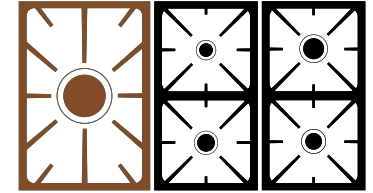

1 brûleur gaz 4,2 kW
1 brûleur gaz 1 kW
1 brûleur gaz 3 kW

1 brûleur gaz 3 kW
1 brûleur gaz 1,6 kW

FOURS DISPONIBLES

FOUR AIR PULSÉ 36 ℓ + FOUR ÉLEC. PYROLYSE 56 ℓ

032306

032635

032626

032435

	Dimensions	Capacité	Puissance
Four élec. pyrolyse	L 46 x H 31 x P 39 cm	56 litres	3,3 kW
Four air pulsé	L 31,5 x H 36,5 x P 46 cm	36 litres	2,5 kW