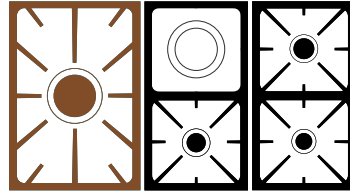

1 brûleur gaz 4,2 kW
1 brûleur gaz 3 kW
1 brûleur gaz 3 kW

1 plaque élec. 1,5 kW
1 brûleur gaz 1,6 kW