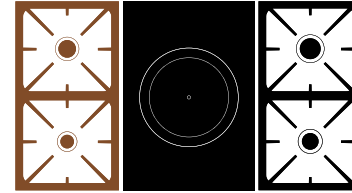

EXQUISE PRO

1 brûleur gaz 2,2 kW
1 brûleur gaz 1,8 kW
1 brûleur gaz couvert 4,5 kW

1 brûleur gaz 4 kW
1 brûleur gaz 3 kW