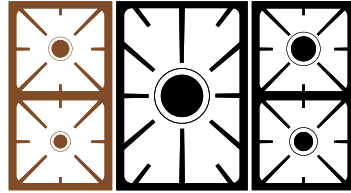

CONFIGURATIONS

Tous nos appareils gaz sont équipés de la sécurité thermocouple et de l'allumage électrique.

Les puissances des foyers sont données de gauche à droite et de haut en bas

L'EXQUISE

LARGEUR	115 cm
HAUTEUR	90 cm
PROFONDEUR	71,5 cm

EXQUISE PRO

1 brûleur gaz 2,2 kW
1 brûleur gaz 1,8 kW
1 brûleur gaz 5,2 kW

1 brûleur gaz 4 kW
1 brûleur gaz 3 kW