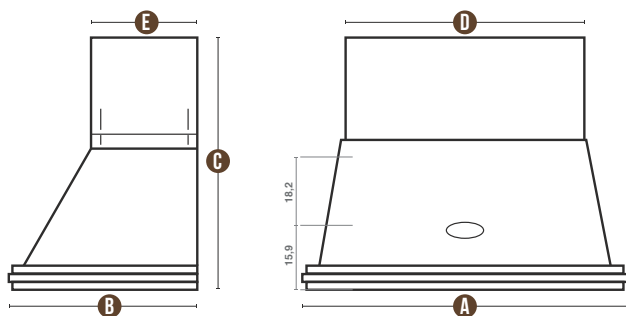

COLORIS VOIR PAGE 76

EXQUISE

A	B	C	D	E	RÉF.
117,4	65,3	78 à 89	85,2	35,4	161901

**HOTTES RÉGLABLES EN HAUTEUR
DE 78 À 89 CM.**

Possibilité jusqu'à 100 cm,
dans ce cas, des trous oblongs
sont apparents sur les côtés.