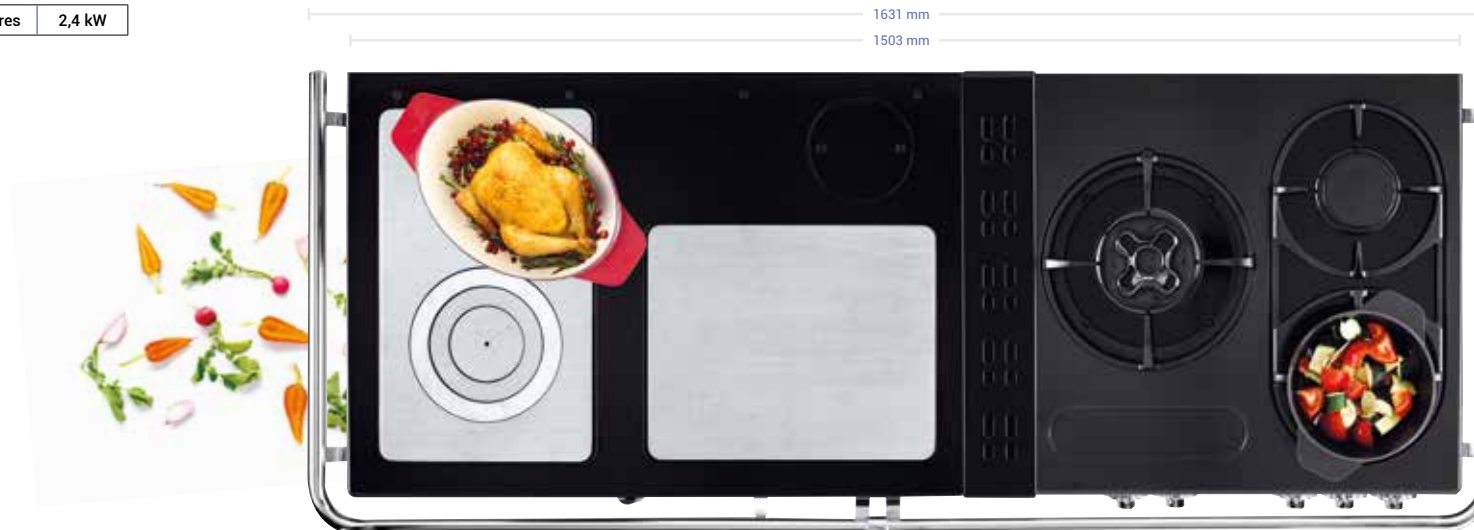

COLORIS

Emaillé Noir

Emaillé Blanc

Emaillé Sable

Emaillé Carmin

Kit raccordement

REF. 965243

1968 | Dissolution de l'Association coopérative du capital et du travail et transformation en société anonyme.