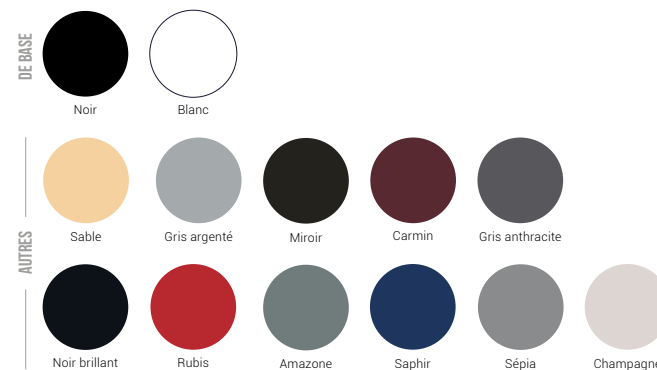

LA PRINCESSE 1000

LARGEUR 100 cm
HAUTEUR 90 cm
PROFONDEUR 70 cm

CONFIGURATIONS

Tous nos appareils gaz sont équipés de la sécurité thermocouple et de l'allumage électrique.

Les puissances des foyers sont données de gauche à droite et de haut en bas

1 foyer induction 1,4 kW
1 foyer induction 2 kW (Booster)
1 brûleur gaz 1,75 kW
1 brûleur gaz 1 kW

1 brûleur gaz 3 kW
1 brûleur gaz 1,75 kW

Témoin de chaleur résiduelle
Minuterie
Sécurité enfants

1 foyer induction 1,85/5,5 kW (Booster) Ø 280 mm
2 foyers induction 1,85/3 kW (Booster) Ø 190 mm
2 foyers induction 2,05/3,7 kW (Booster) 235x185 mm
Fonction bridge

Contrôle d'ébullition
Témoin de chaleur résiduelle
Minuterie
Sécurité enfants

1 brûleur gaz 1,75 kW
1 brûleur gaz 1 kW
1 brûleur gaz 4 kW

1 brûleur gaz 3 kW
1 brûleur gaz 1,75 kW

FOURS DISPONIBLES

FOUR ÉLEC. PYROLYSE 56 ℓ + ÉTUVE 48 ℓ

034600

034520

034400

	Dimensions	Capacité	Puissance
Four élec. pyrolyse	L 46 x H 31 x P 39 cm	56 litres	3,3 kW
Étuve	L 31,5 x H 36,5 x P 46 cm	48 litres	1,5 kW

OPTIONS

À préciser impérativement à la commande

FINITIONS

À préciser impérativement à la commande

COLORIS