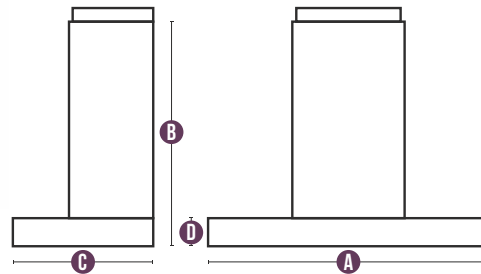

A	B	C	D	RÉF.
100	70 à 95	51	10	162903

COLORIS DOSSIERS CÉRAMIQUE	MAT	BRILLANT
Anthracite	253	244
Biscuit	233	202
Chocolat	236	235
Bordeaux	234	107
Noir	237	207
Gris	238	243
Blanc	240	203
Carmin	239	242
Cappuccino	219	241

LARGEUR	HAUTEUR	ÉPAISSEUR	MATIÈRE	RÉF.
100	80	1,5	INOX 10/10	180903
100	80	1,5	CÉRAMIQUE	180904
100	80	0,6	VERRE	180905